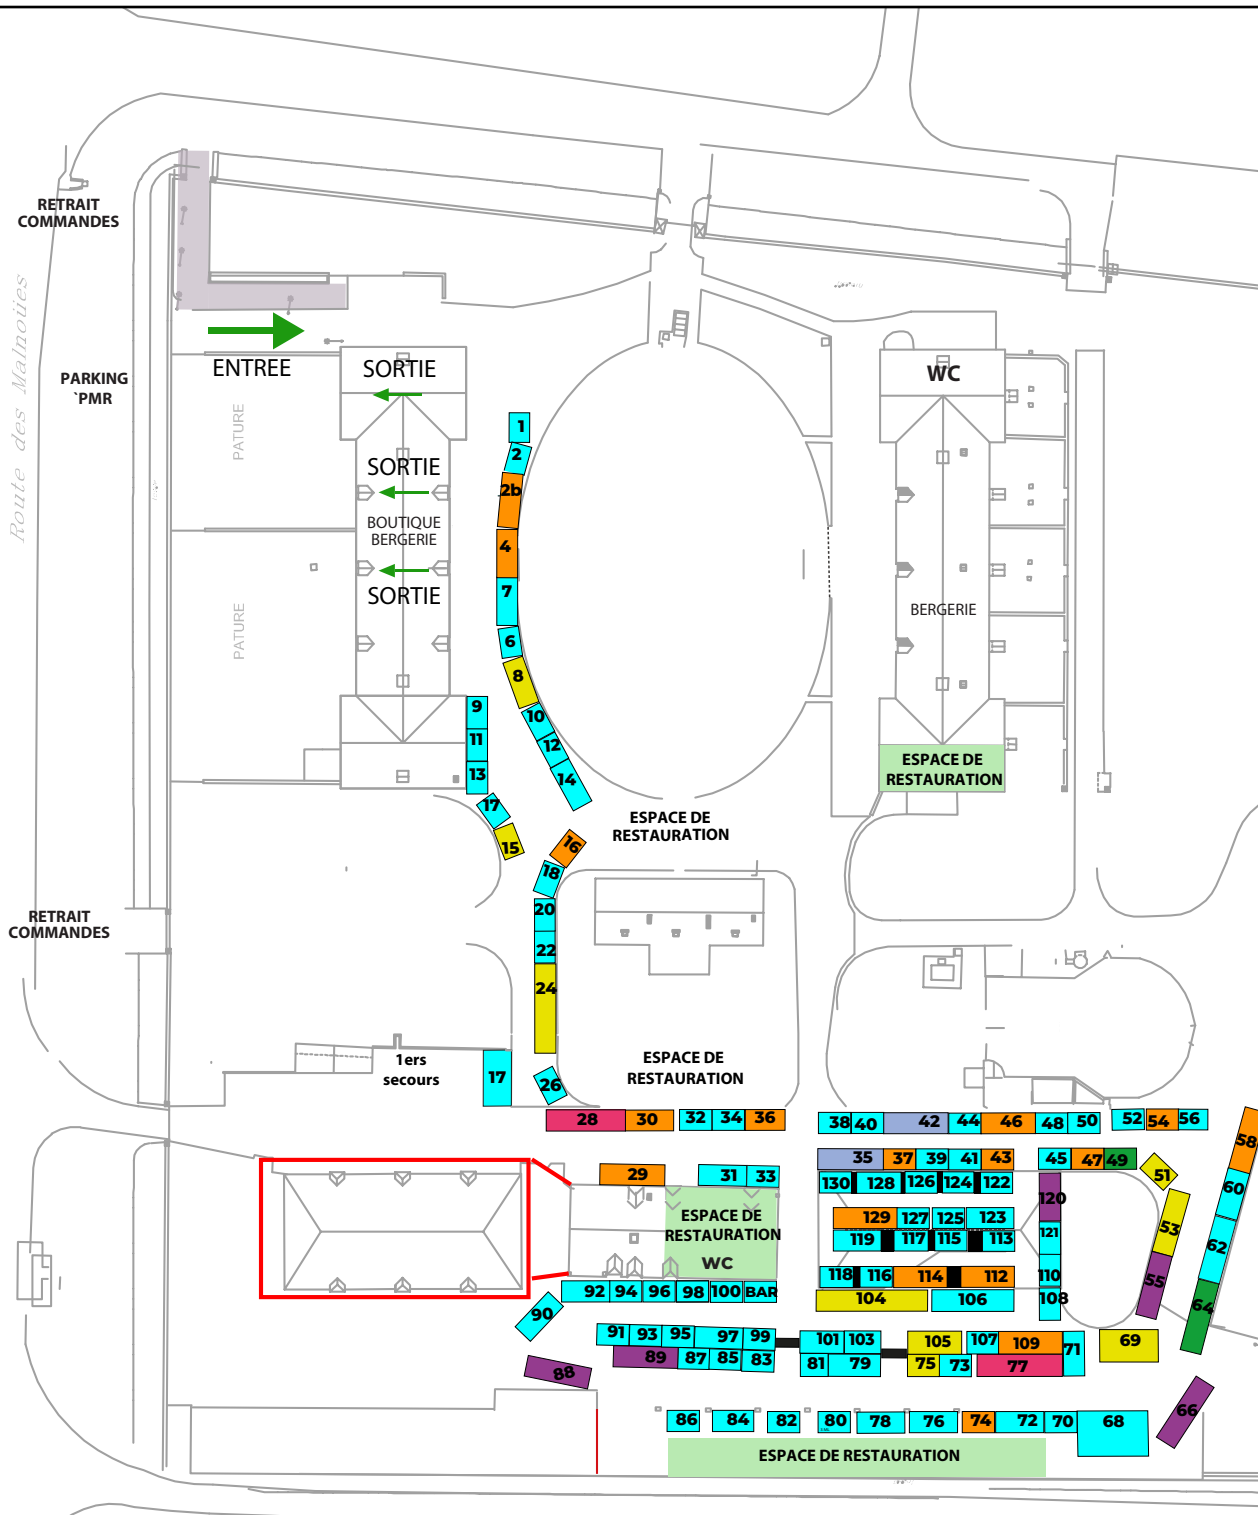

Pari Fermier

LES BONS PRODUITS DE MA FERME

PLAN DU MARCHÉ RESTAURATION

COTE SALE

ASSIETTE AUTOUR DE LA TRUITE Pisciculture des Eaux de l'Inval	90	BURGER DE BISONS + FRITES FRAÎCHES - Bisons d'Auvergne	28
ASSIETTE AUTOUR DES LÉGUMINEUSES Saveurs de nos Terres	15	CRÊPES SALÉES Les Châtaigniers de Chanteloube	120
ASSIETTE AUTOUR DU PIGEON Le Pigeon Barrois	76	GALETTES GARNIES Ferme des Orgeries	16
ASSIETTE D'ESCARGOTS Via l'Escargot	75	MORBIFLETTE & PANINIS Ferme Chambon	55
ASSIETTE D'HÛÎTRES & VIN BLANC L'Ecailler de la Ria d'Étel	49	PARMENTIER DE CANARD Ferme de Berchat	64
ASSIETTE ET SALADE DU PERIGORD, SANDWICH AU FOIE GRAS - Ferme de Pleinefage	104	PLATEAUX CHARCUTERIES ET FROMAGES - Ferme du Pressoir	41
BARQUETTE DE FRITES FRAÎCHES La Ferme du Bois Ramard	30	SANDWICHES FOIE GRAS Ferme Agerria	46
BURGER DES PÉTAROUS, STEAK TARTARE & MIC-MAQUE DE CHIPS La Ferme du Roseix	88	SANDWICHES JAMBON, SAUCISSON, PÂTE - Ferme Elizaldia	53
		TRUFFADE - Salers de la Santoire	24

COTE SUCRE

CRÊPES ET GAUFRES Les Châtaigniers de Chanteloube	120	CAFE Atelier du Cafe	100
FRAISES CHANTILLY, GLACES & SORBETS Ferme des Parettes	66	THE, VERRE DE JUS & BOUTEILLE D'EAU Bar Pari Fermier	102
FRAISES, CRÊPES & GAUFRES Maison du Pruneau	89	Mais aussi des verres, des tabliers et notre livre «La France gourmande 100% terroirs avec Pari Fermier».	
GALETTES - Ferme des Orgeries	16		