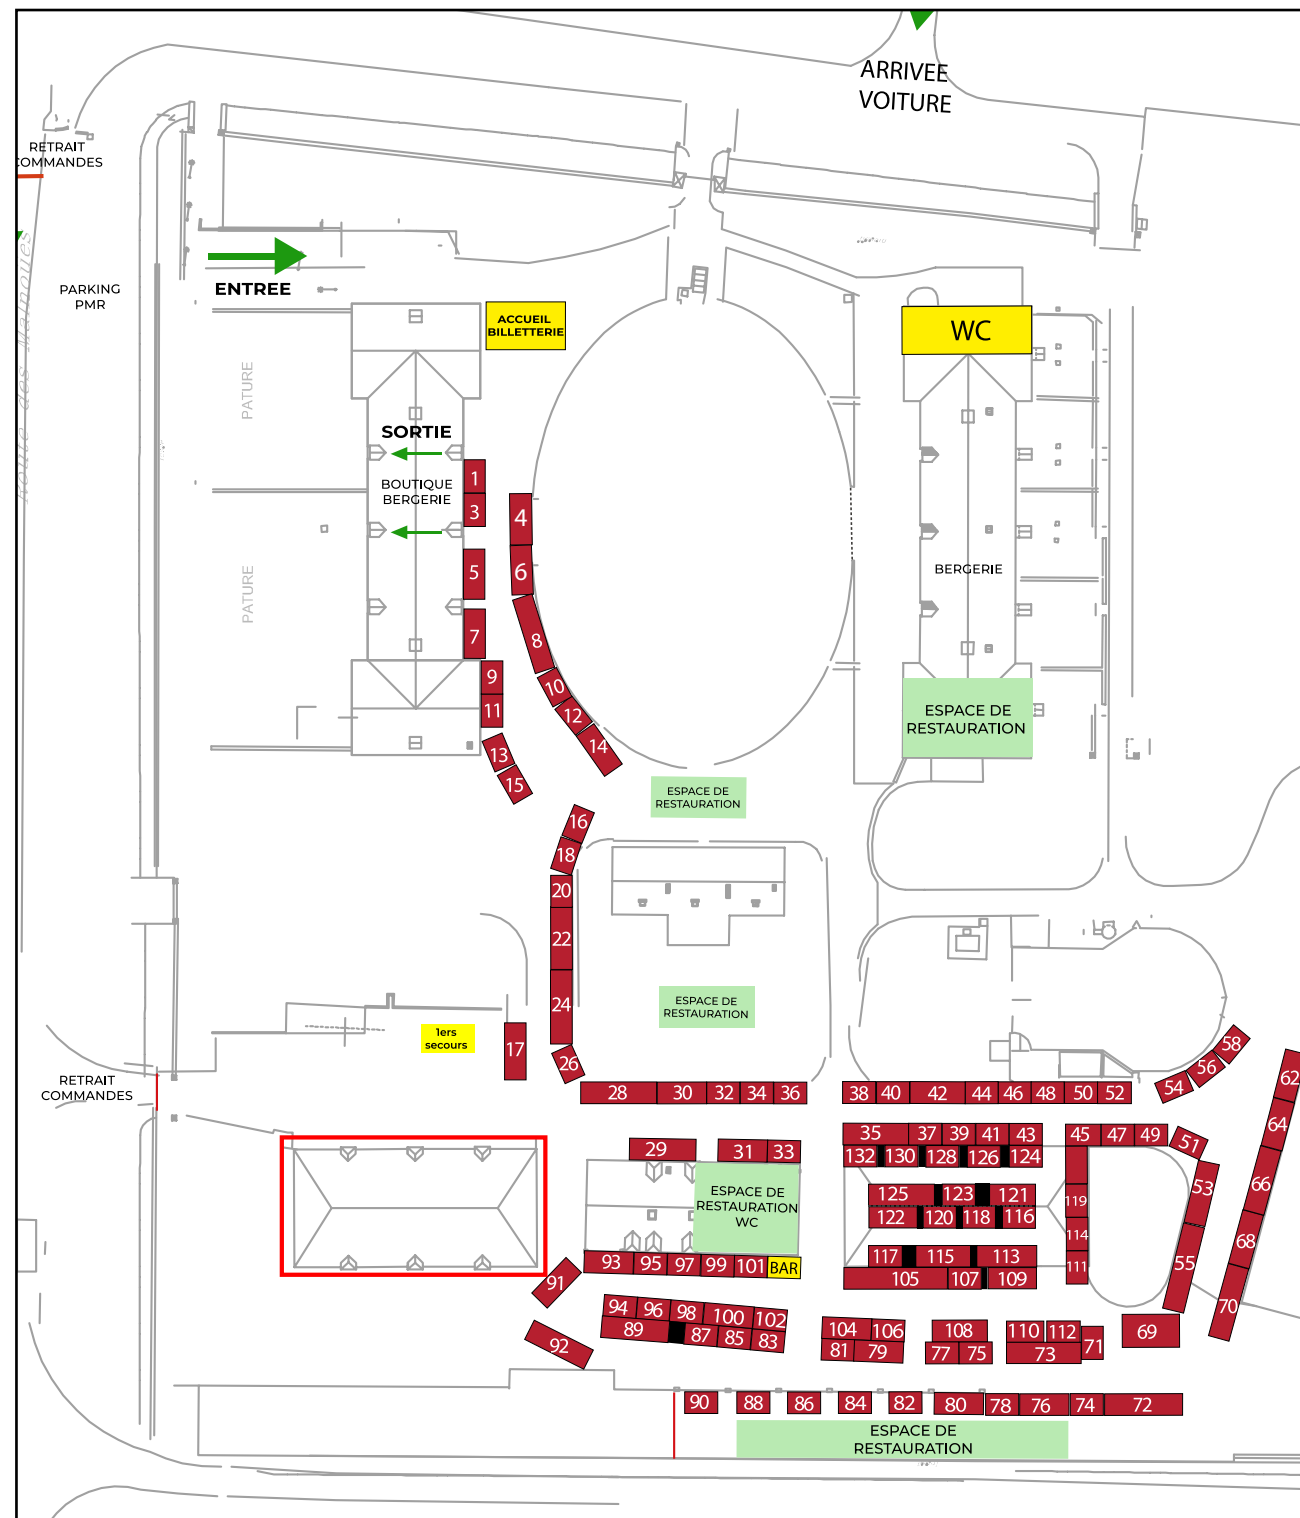

Pari Fermier

LES BONS PRODUITS DE MA FERME

PLAN DU MARCHÉ

RESTAURATION

COTE SALE

ASSIETTE D'ESCARGOTS Via l'Escargot	81	MORBIFLETTE, PANINIS FROMAGE Ferme Chambon	55
ASSIETTE D'HÛÎTRES & VIN BLANC L'Ecailler de la Ria d'Etel	49	PARMENTIER DE CANARD Ferme de Berchat	70
ASSIETTE ET SALADE DU PÉRIGORD, SANDWICH AU FOIE GRAS Ferme de Pleinefage	105	PLANCHES DE CHARCUTERIES Maison Brielle	54
ASSIETTE ROCAMADOUR SALADE Ferme des Landes	20	POULET AVEC FRITES FRAÎCHES Ferme avicole des Grands Champs	45
BURGER DES PÉRATOUS FRITES, BEIGNETS DE PATATES DOUCES Ferme du Roseix	92	SANDWICHES JAMBON, SAUCISSON, PÂTE Ferme Elizaldia	53
BURGER DE BISONS + FRITES FRAÎCHES Bisons d'Auvergne & la Ferme du Bois Ramard	28	TRUFFADE - Salers de la Santoire	24
GALETTES GARNIES Ferme des Orgeries	16	SOUPE DE LEGUMES Le Pigeon Barrois	80
		SOUPE DE LEGUMES Herba Humana	72

COTE SUCRE

CHATAIGNES GRILLEES La Chastellière	5	CAFE Atelier du Cafe	101
CRÊPES & GAUFFRES Maison du Pruneau	89	THE, VERRE DE JUS & BOUTEILLE D'EAU Bar Pari Fermier	103
CRÊPES Domaine du Framboisier	121	Mais aussi des verres, des tabliers et notre livre «La France gourmande 100% terroirs avec Pari Fermier».	
CRÊPES À L' OEUF D'AUTRUCHE Sologne Autruches	113		
POP CORN Saveurs de nos terres	15		

BOISSONS

RETROUVEZ TOUTE NOTRE ACTUALITE
www.parifermier.com

f @parifermier